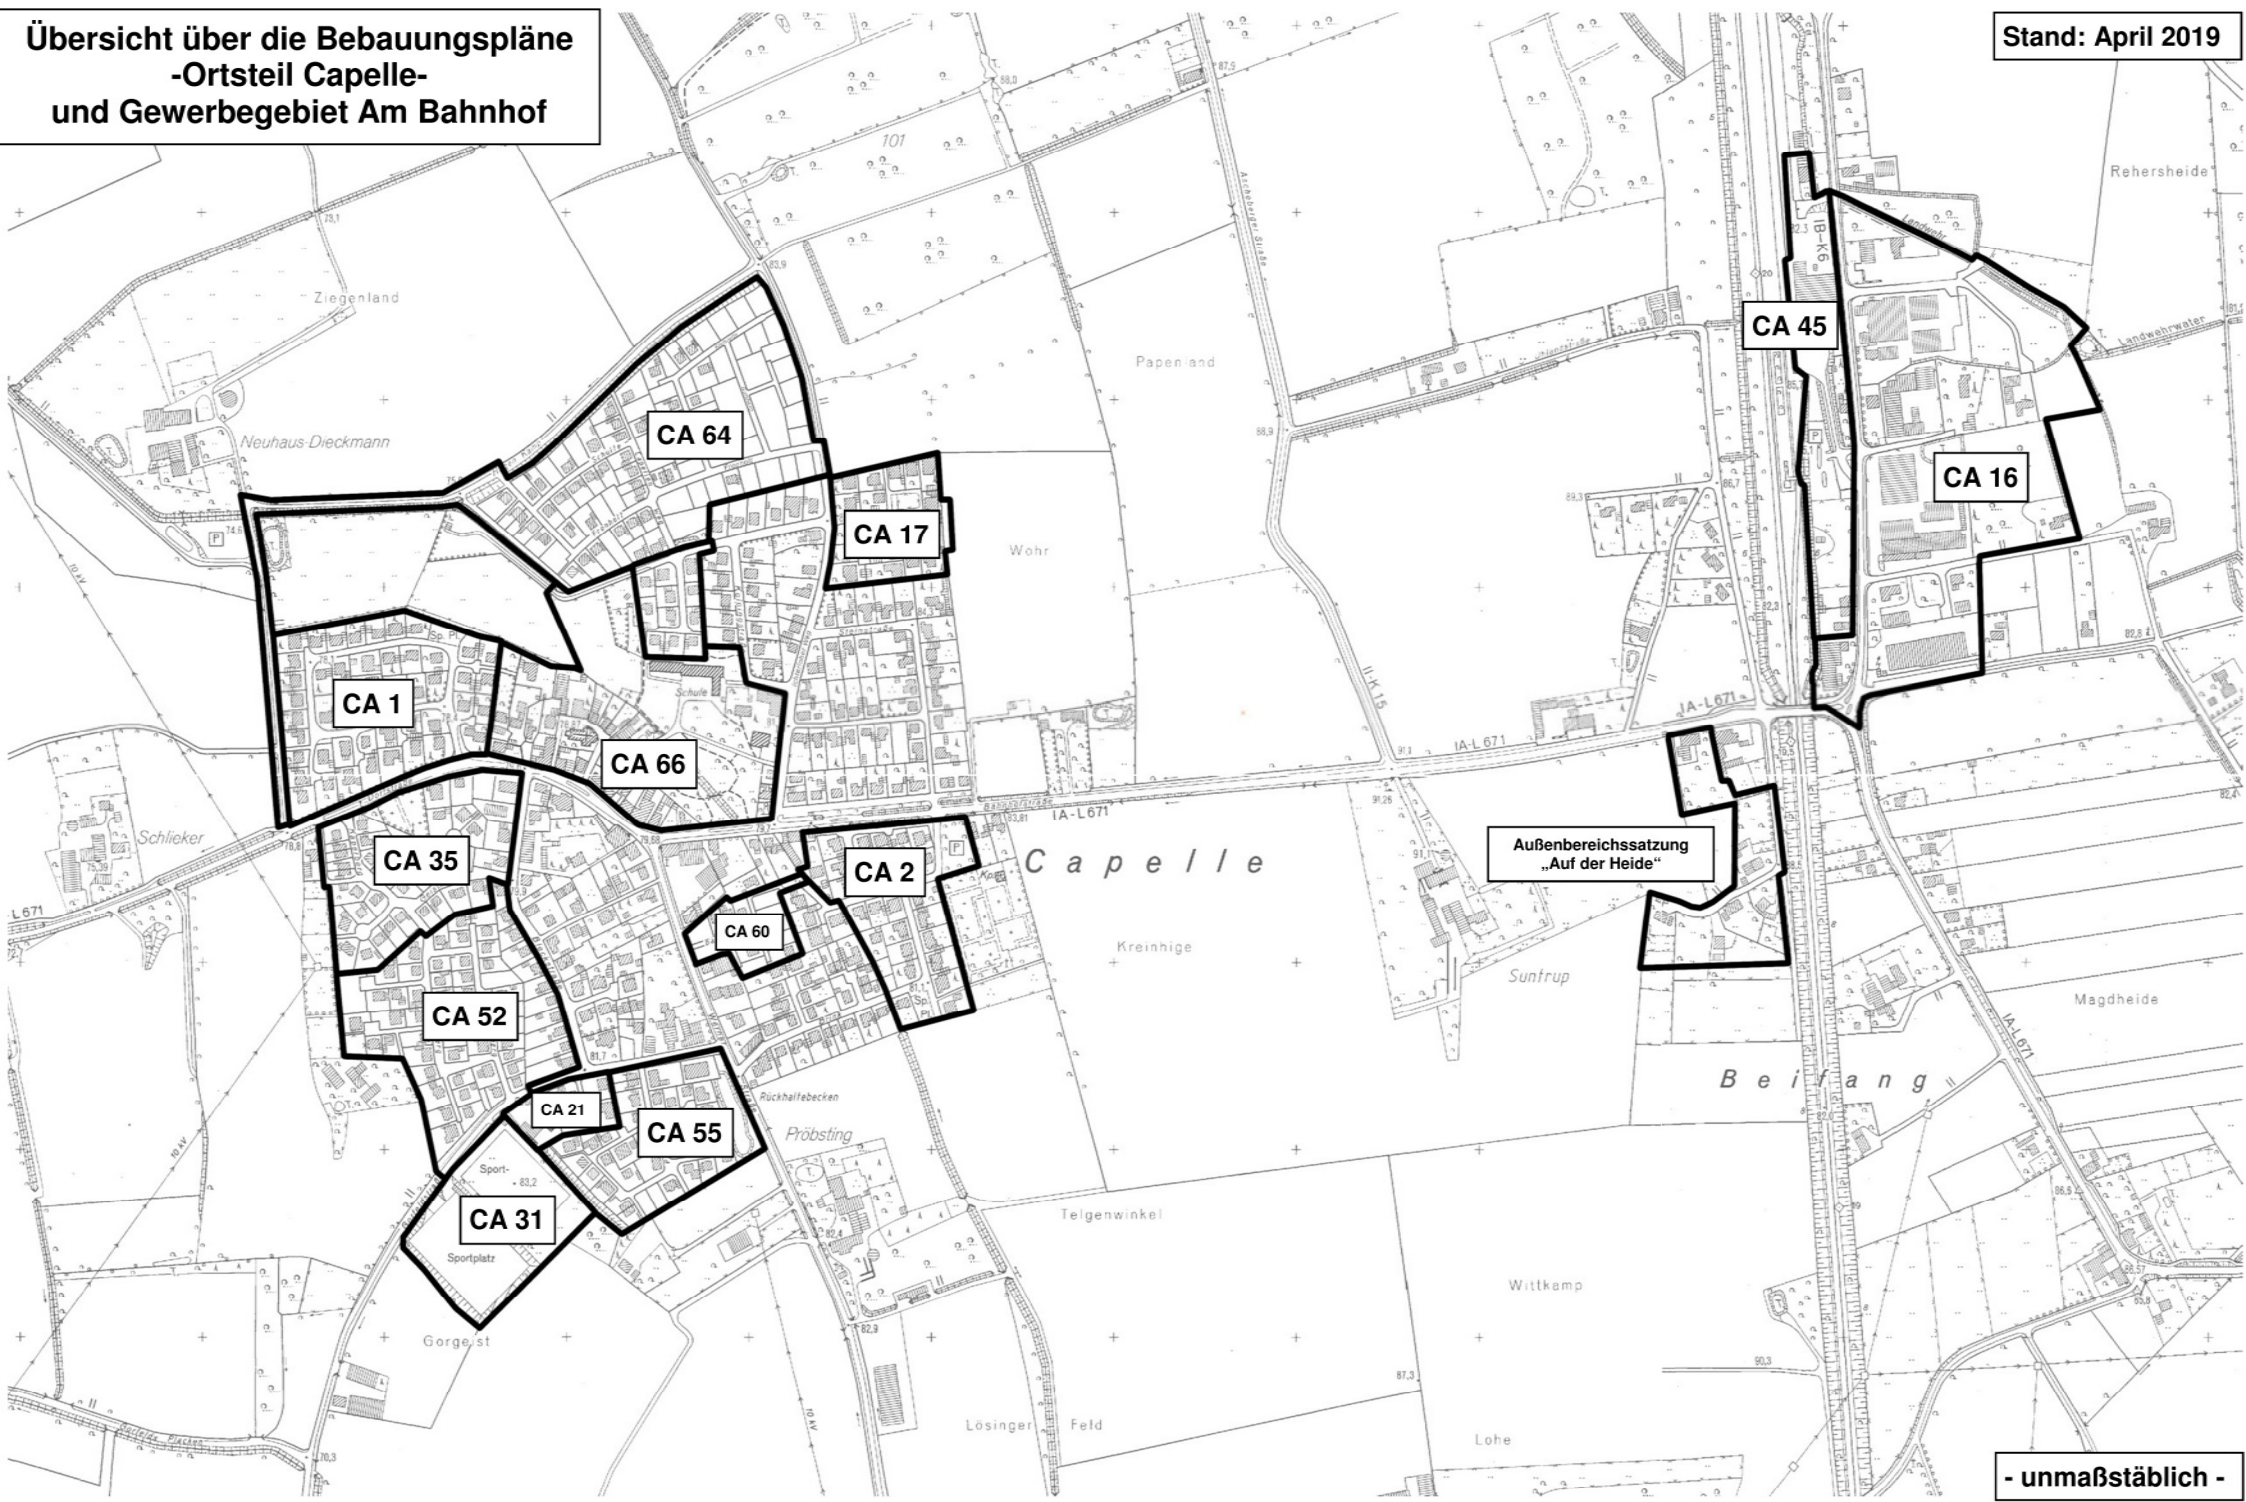

**Übersicht über die Bebauungspläne
-Ortsteil Capelle-
und Gewerbegebiet Am Bahnhof**

Stand: April 2019

- unmaßstäblich -