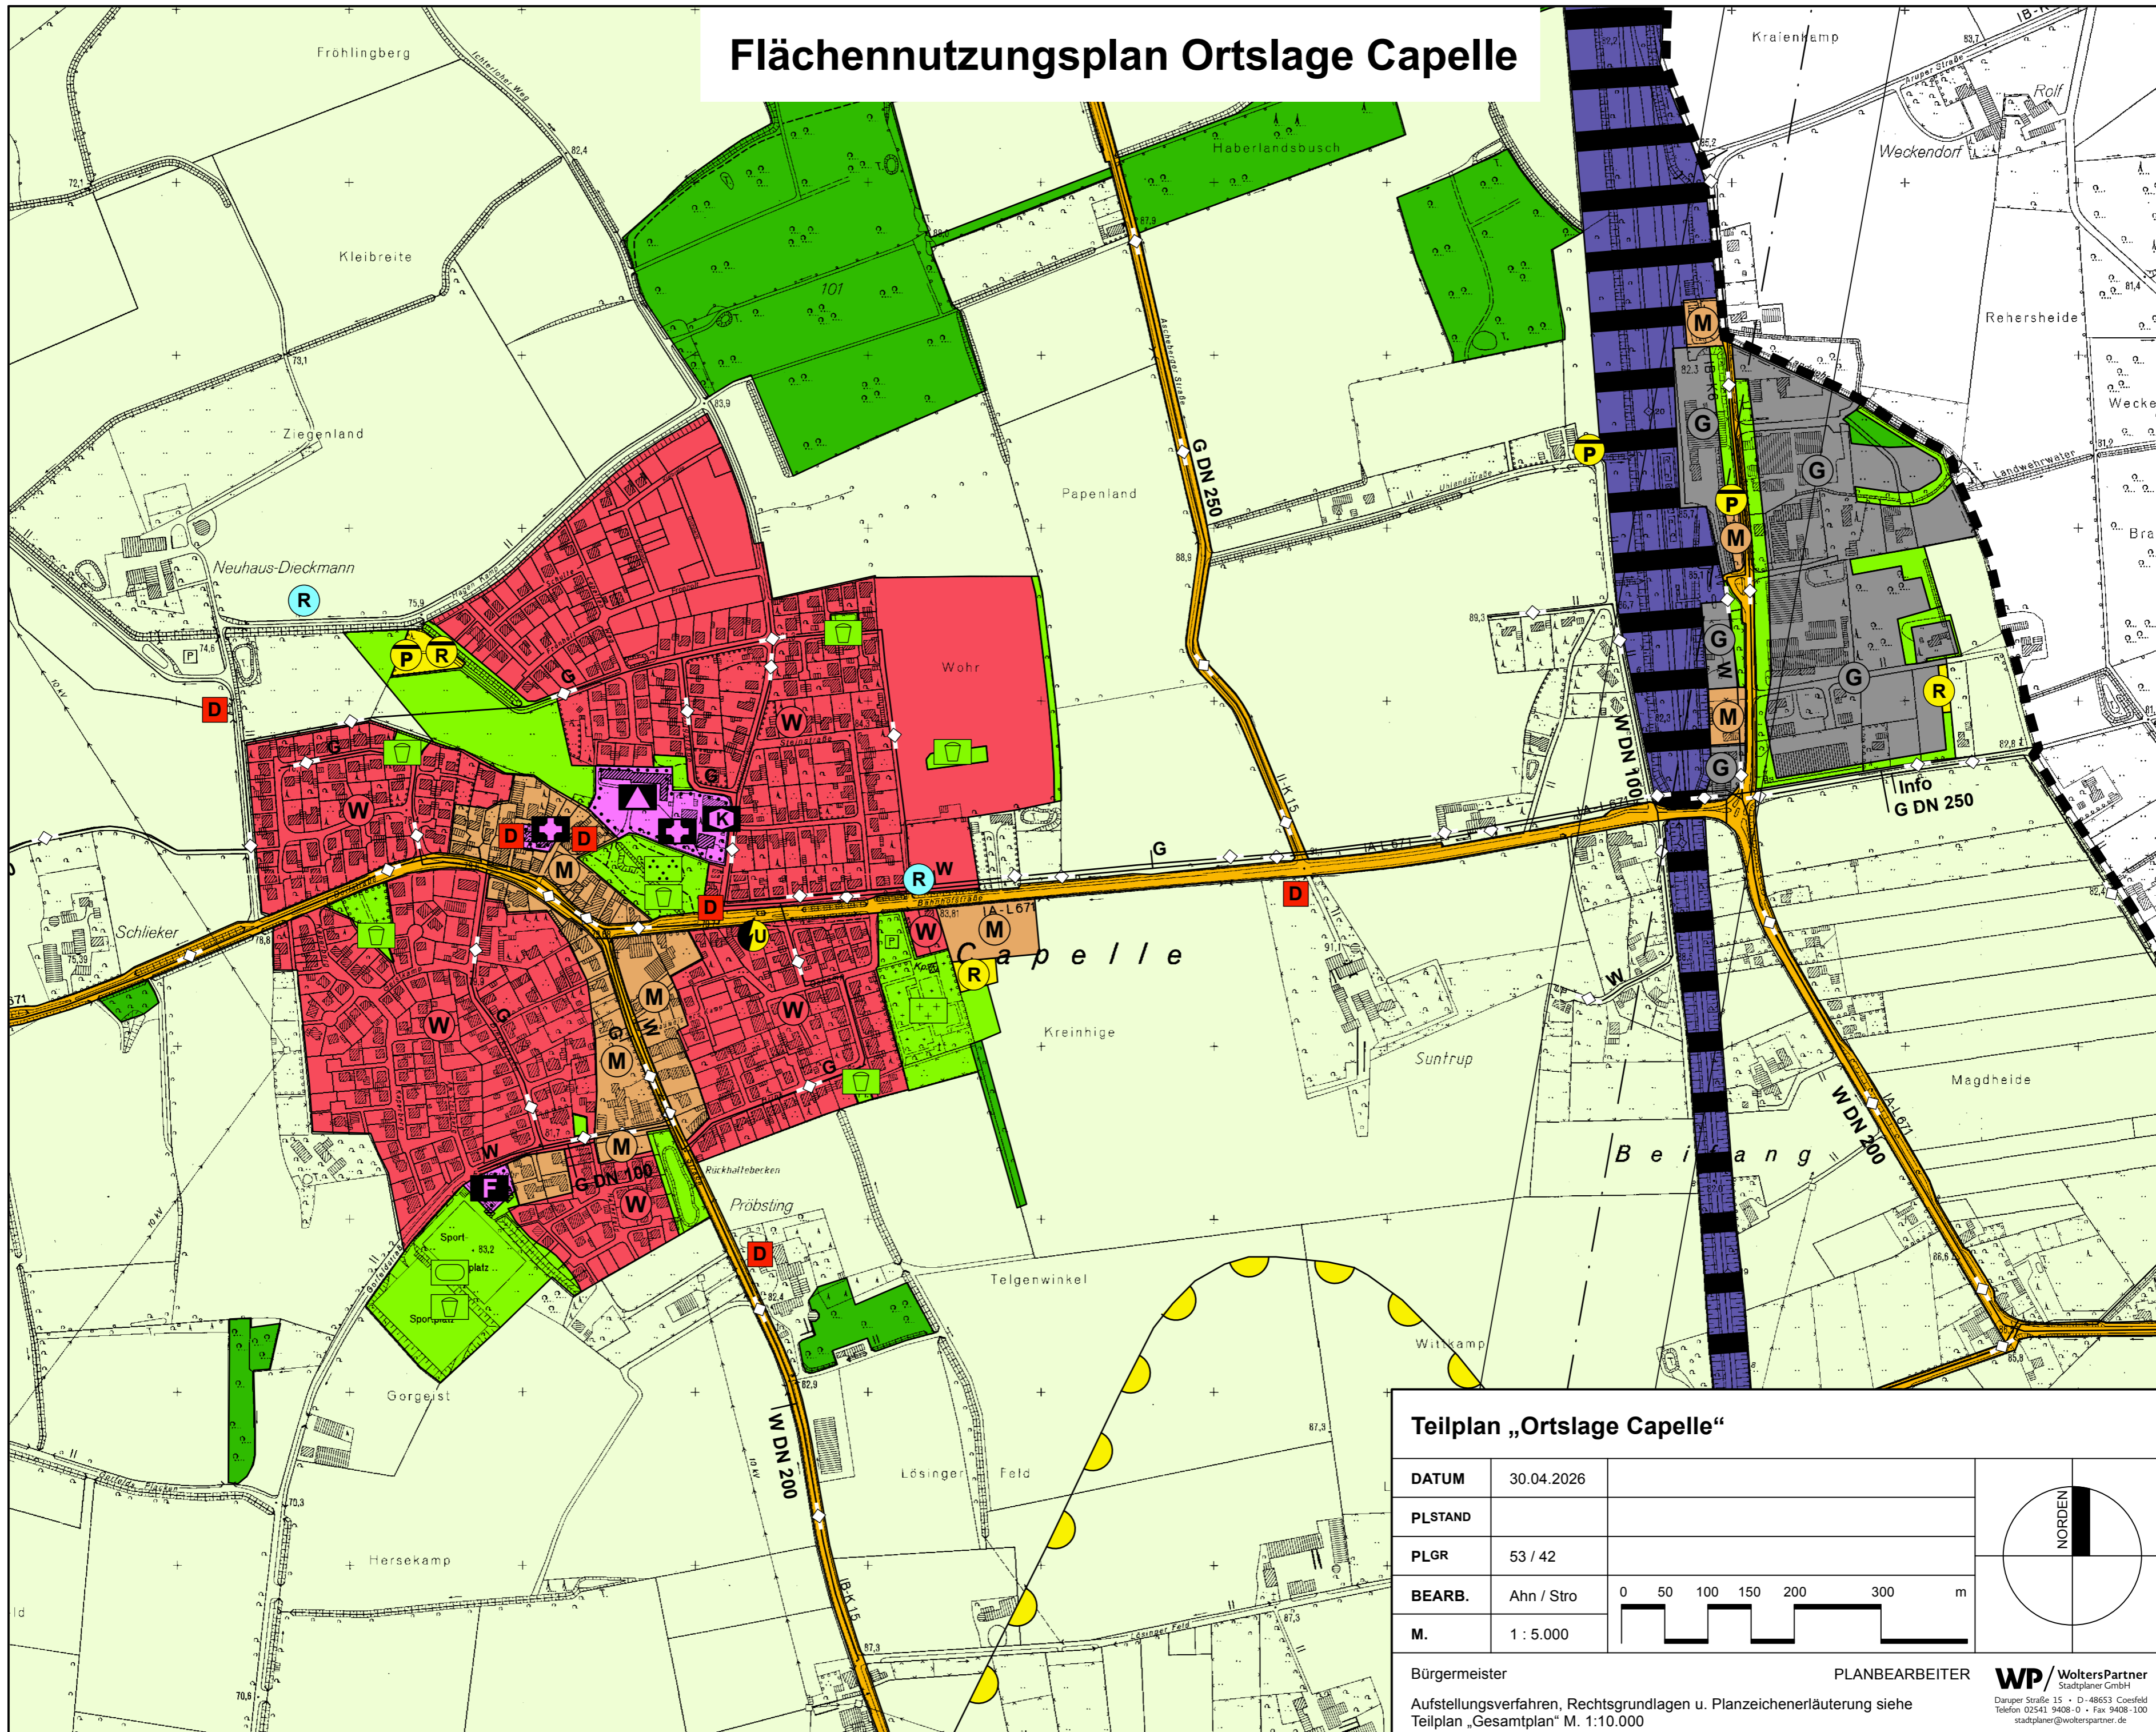

Flächennutzungsplan Ortslage Capelle

Teilplan „Ortslage Capelle“

DATUM	30.04.2026		
PLSTAND			
PLGR	53 / 42		
BEARB.	Ahn / Stro		
M.	1 : 5.000		

Bürgermeister PLANBEARBEITER
 Aufstellungsverfahren, Rechtsgrundlagen u. Planzeichenerläuterung siehe WP/WoltersPartner
 Teilplan „Gesamtplan“ M. 1:10.000 Stadtplaner GmbH
Daruper Straße 15 • D-48653 Coesfeld
 Telefon 02541 9408-0 • Fax 9408-100
 stadplaner@wolterspartner.de