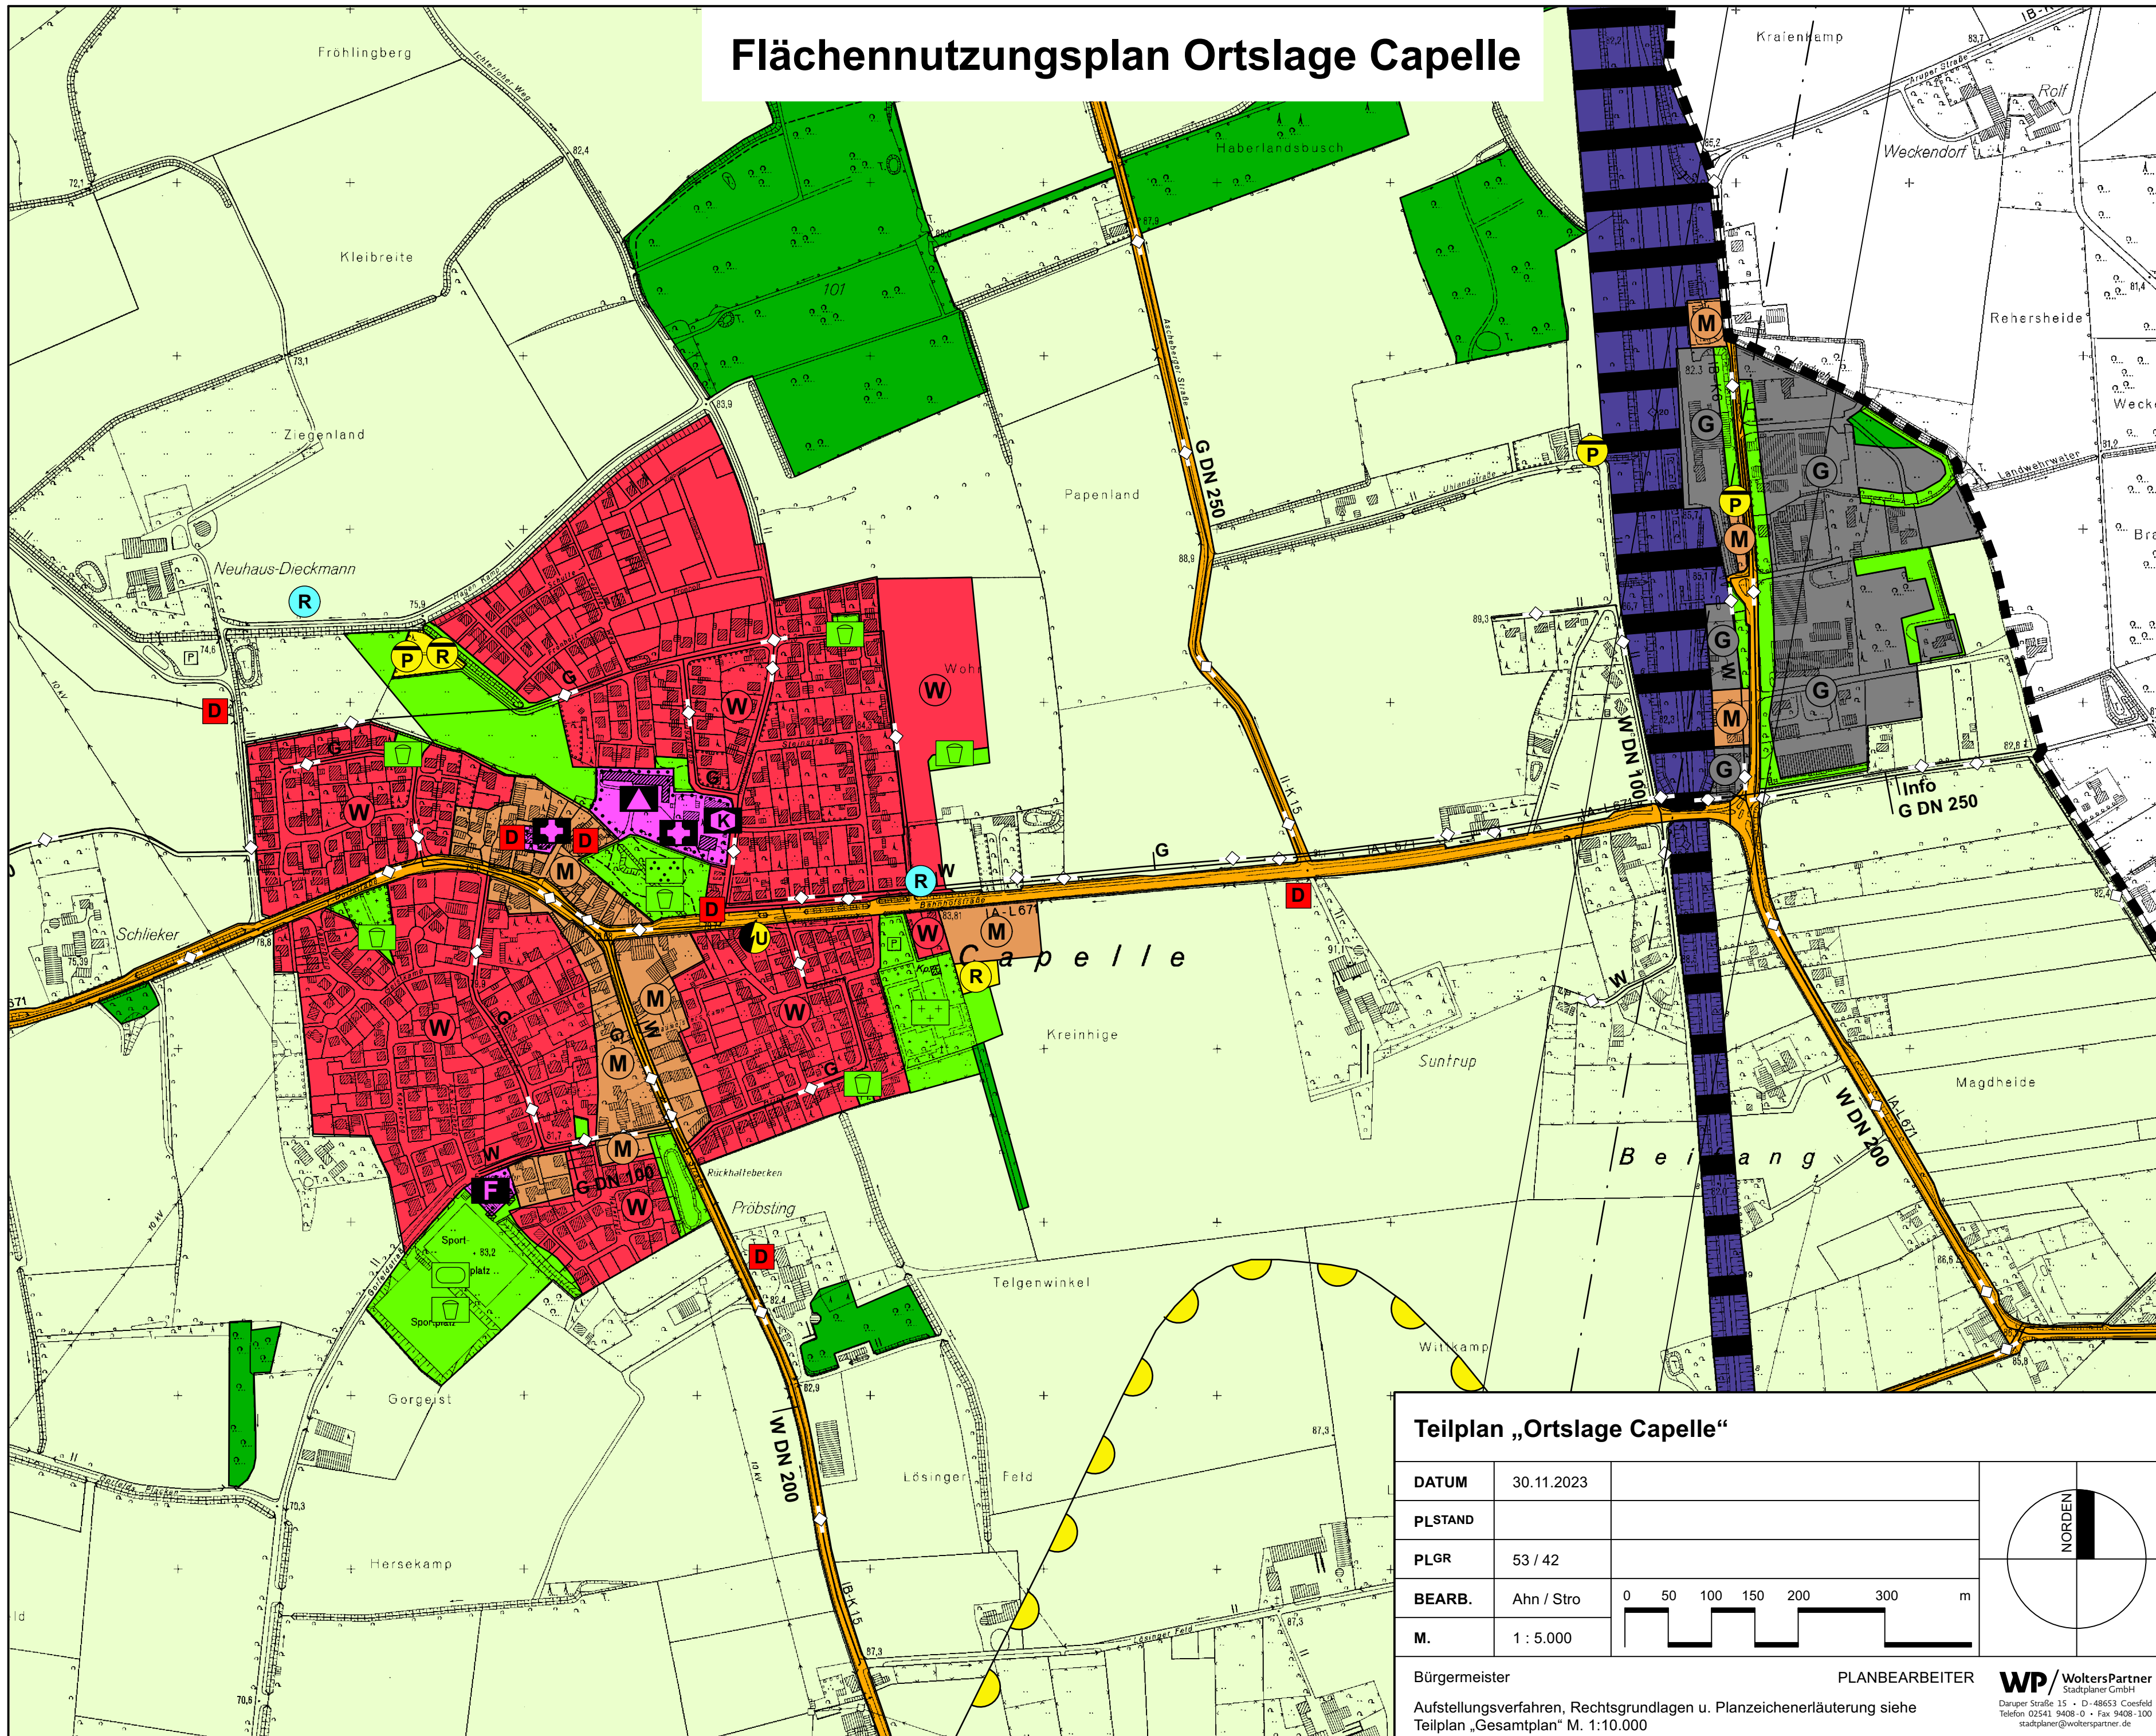

Flächennutzungsplan Ortslage Capelle

Teilplan „Ortslage Capelle“

DATUM	30.11.2023		
PLSTAND			
PLGR	53 / 42		
BEARB.	Ahn / Stro		
M.	1 : 5.000		

Bürgermeister PLANBEARBEITER

Aufstellungsverfahren, Rechtsgrundlagen u. Planzeichenerläuterung siehe WP/WoltersPartner
Stadtplaner GmbH

Teilplan „Gesamtplan“ M. 1:10.000 Daruper Straße 15 • D-48653 Coesfeld
Telefon 02541 9408-0 • Fax 9408-100
stadplaner@wolters-partner.de